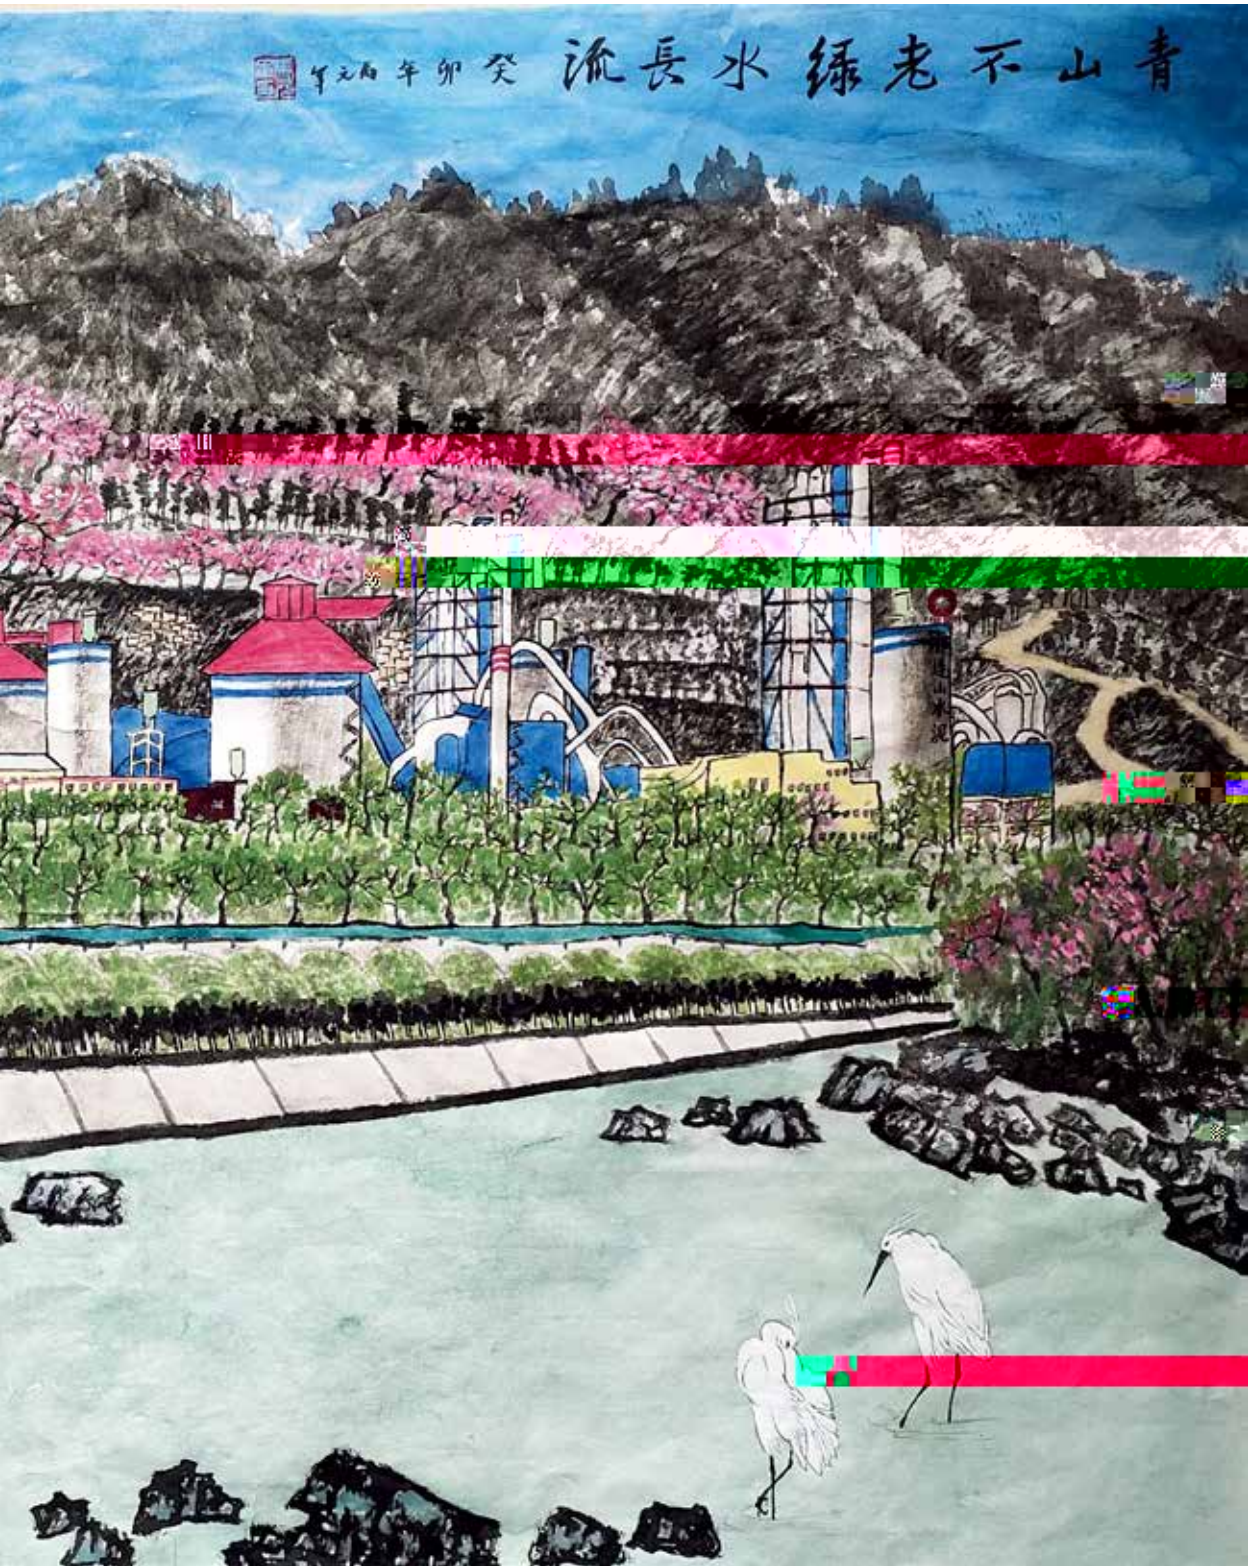

“

2

”

“

沙龙
SALON

“ artist ”

2023

“ ”

书法欣赏

/

青山不老 绿水长流 癸卯年元月

Salon

摄影欣赏

漫记

02

书香